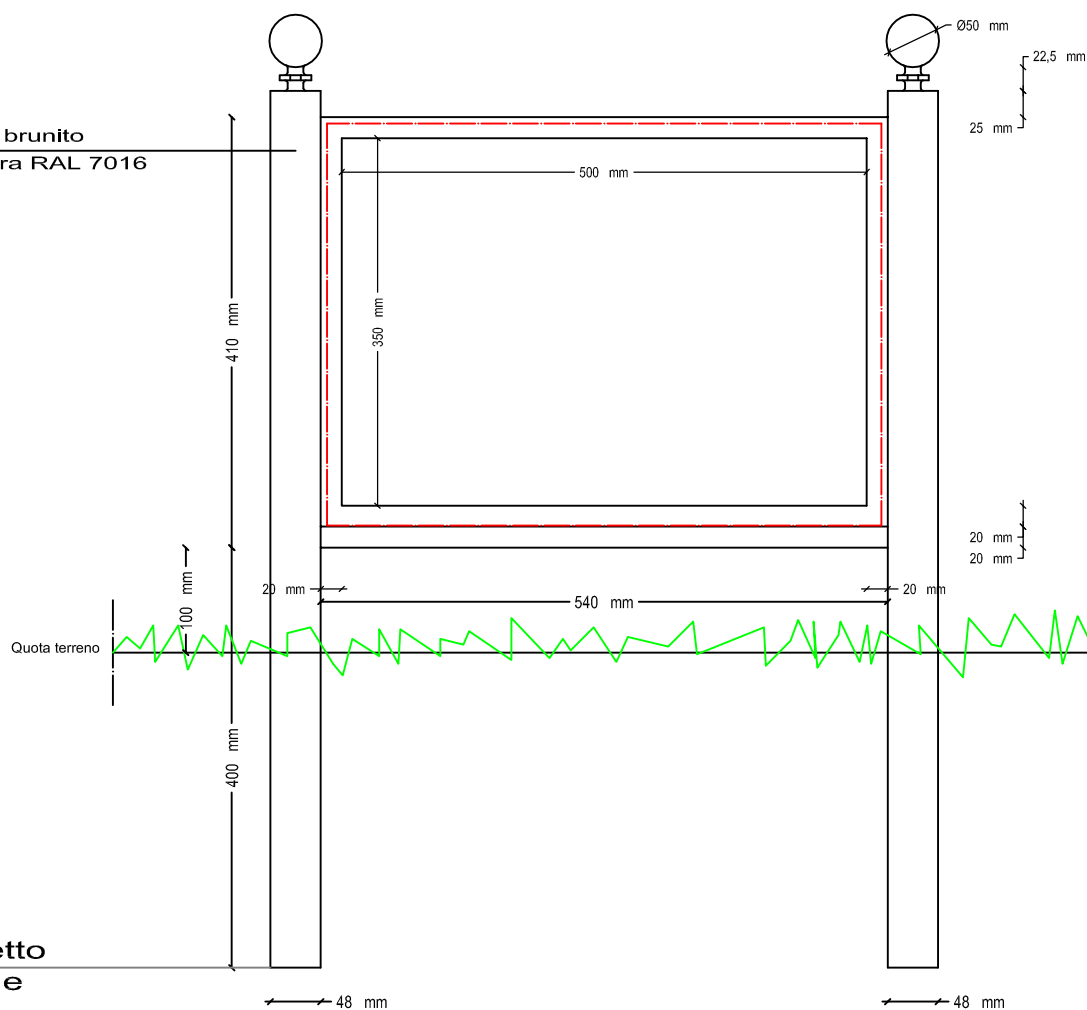

ADOTTA UN'AIUOLA

Specifica tecnica del cartello pubblicitario

Pianta

in acciaio brunito
verniciatura RAL 7016

Prospetto
Frontale