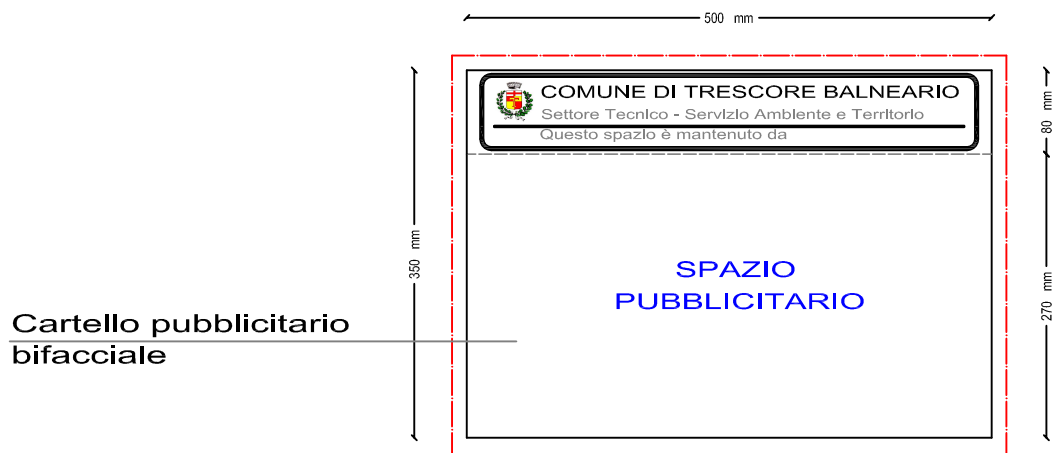

ADOTTA UN'AIUOLA

Specifica tecnica del cartello pubblicitario

Pianta

in acciaio brunito
verniciatura RAL 7016

Prospetto
Frontale